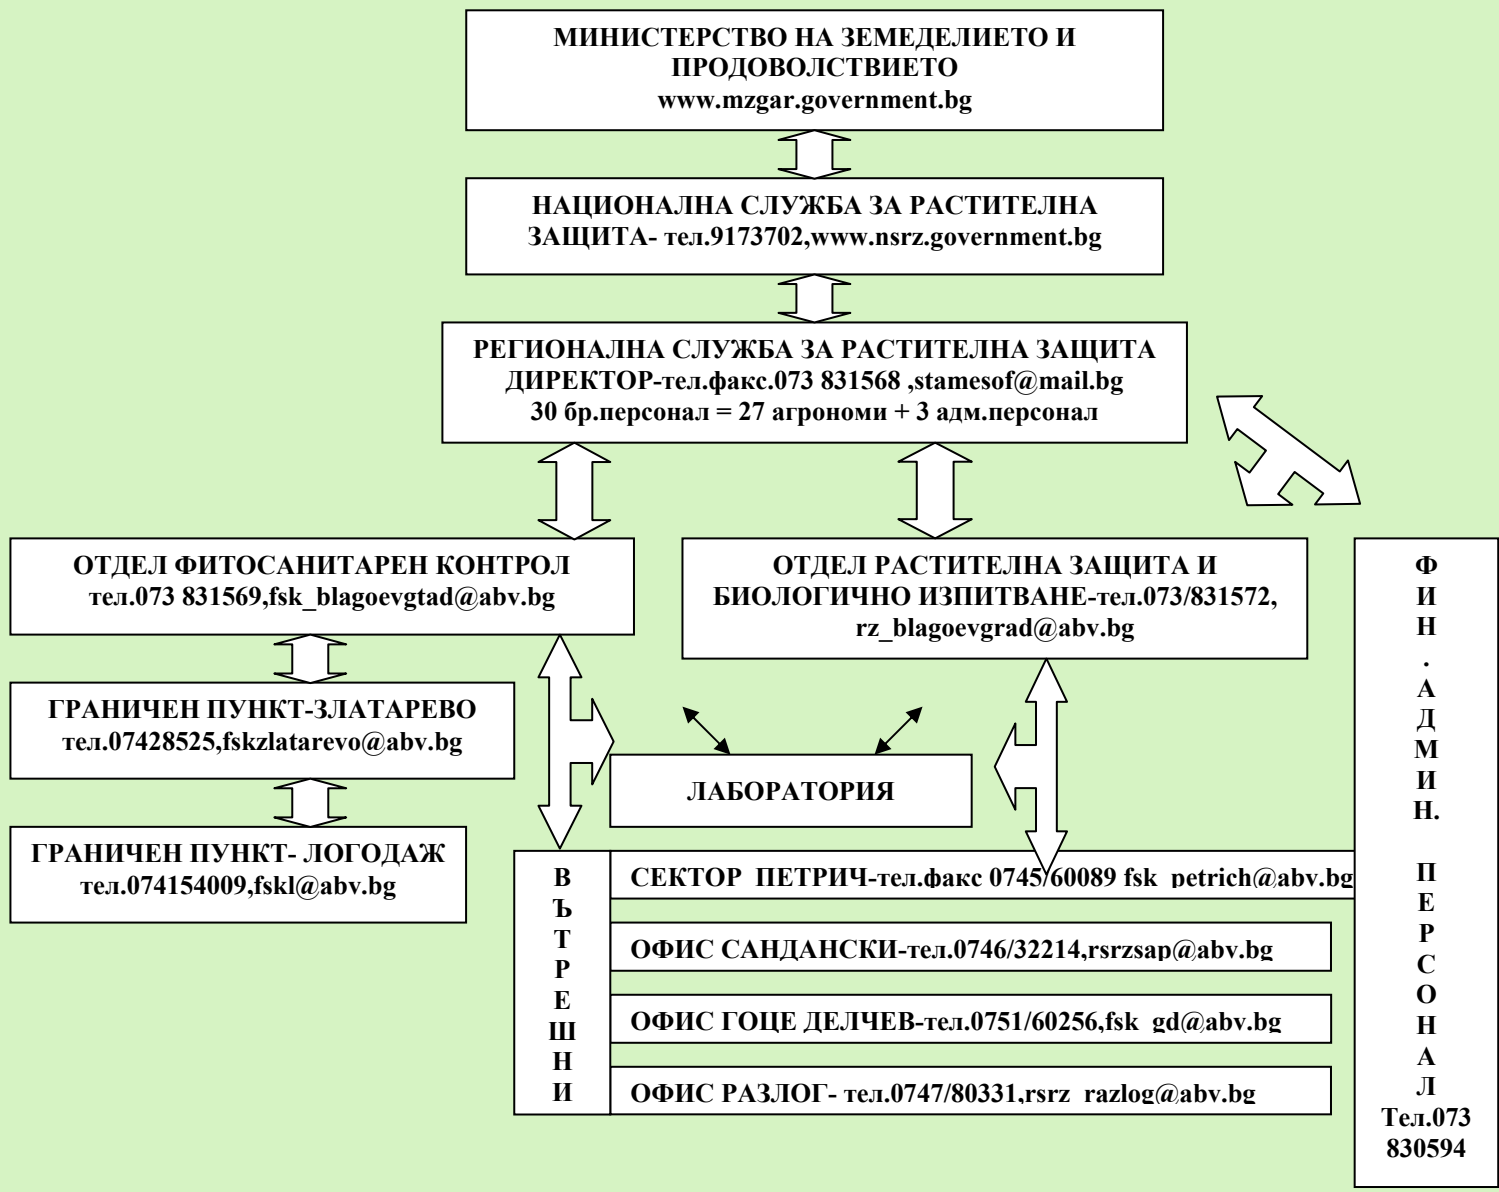

МИНИСТЕРСТВО НА ЗЕМЕДЕЛИЕТО И ПРОДОВОЛСТВИЕТО
www.mzgar.government.bg

НАЦИОНАЛНА СЛУЖБА ЗА РАСТИТЕЛНА ЗАЩИТА- тел.9173702,www.nsrz.government.bg

РЕГИОНАЛНА СЛУЖБА ЗА РАСТИТЕЛНА ЗАЩИТА
ДИРЕКТОР-тел.факс.073 831568 ,stamesof@mail.bg
30 бр.персонал = 27 агрономи + 3 адм.персонал

ОТДЕЛ ФИТОСАНИТАРЕН КОНТРОЛ
тел.073 831569,fsk_blagoevgtad@abv.bg

ОТДЕЛ РАСТИТЕЛНА ЗАЩИТА И БИОЛОГИЧНО ИЗПИТВАНЕ-тел.073/831572,
rz_blagoevgrad@abv.bg

ГРАНИЧЕН ПУНКТ-ЗЛАТАРЕВО
тел.07428525,fskzlatarevo@abv.bg

ГРАНИЧЕН ПУНКТ- ЛОГОДАЖ
тел.074154009,fskl@abv.bg

ЛАБОРАТОРИЯ

В Ъ Т Р Е Ш Н И	СЕКТОР ПЕТРИЧ-тел.факс 0745/60089 fsk petrich@abv.bg
	ОФИС САНДАНСКИ-тел.0746/32214,rsrzsap@abv.bg
	ОФИС ГОЦЕ ДЕЛЧЕВ-тел.0751/60256,fsk gd@abv.bg
	ОФИС РАЗЛОГ- тел.0747/80331,rsrz razlog@abv.bg

Ф И Н . А Д М И Н . П Е Р С О Н А Л
Тел.073 830594