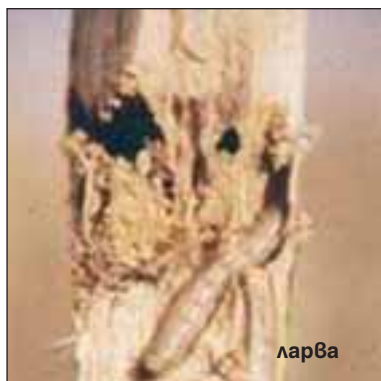

Обикновена житна пиявица - *Lema melanopus L.*
Синя житна пиявица - *Lema lichenis Voet.*

Пшеничен трипс - *Haplothrips tritici Kurd*

Повреда от пшеничен трипс

Приложение 1: ДОБРА РАСТИТЕЛНОЗАЩИТНА ПРАКТИКА ПРИ ЗЪРНЕНОЖИТНИ КУЛТУРИ

ДОБРА РАСТИТЕЛНОЗАЩИТНА ПРАКТИКА ПРИ ЦАРЕВИЦА

Гниене на стъбла - *Fusarium spp.*

Обикновена главня - *Ustilago maidis*

Северен листен пригор - *Setosphaeria turcica*

възрастно

Сив царевичен хоботник - *Tanymecus dilaticollis*

ларва

възрастно

Царевичен стъблопробивач - *Ostrinia nubilalis*

ларва

възрастно

Телени червеи - сем. *Elateridae*

ларва

Телени червеи - сем. *Elateridae*