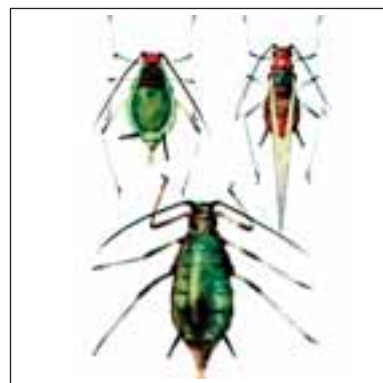

Овесена листна въшка - *Sitobion avenae L.*