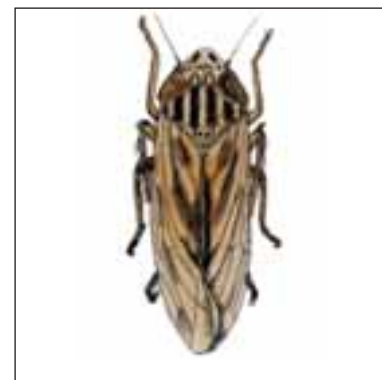

Вредна житна дървеница - *Eurygaster integriceps* Put.

Остроглави дървеници - *Aelia acuminata* L.; *A. rostrata* Boh.

Голям житен бегач - *Z. spinipes* F.

а, б - възрастна женска
в - ларва

Пшеничен трипс - *Haplothrips tritici* Kurd

Повреда от пшеничен трипс

Овесена листна въшка - *Sitobion avenae* L.

Обикновена житна въшка - *Schizaphis graminum* Rond.

Житна тревна муха - *Opomyza florum* Fab.

Черна пролетна пшеничена муха - *Phorbia haberlandti* Schiner (синоним *Phorbia penicillifera* Jermy).

Жълта стъблена муха - *Cephus pygmaeus* L.

Ивичеста житна цикада - *Psammotettix provincialis* (Rib), *P. striatus* (L.)

ДОБРА РАСТИТЕЛНОЗАЩИТНА ПРАКТИКА ПРИ ПШЕНИЦА

Обикновена житна пиявица - *Lema melanopus* L. Синя житна пиявица - *Lema lichenis* Voet.