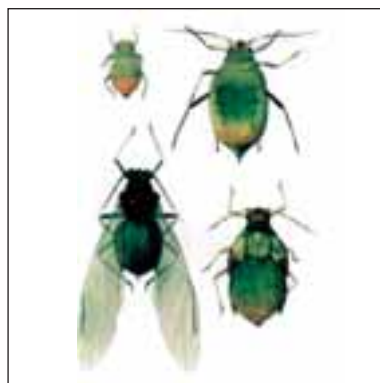

ДОБРА РАСТИТЕЛНОЗАЩИТНА ПРАКТИКА ПРИ ЕЧЕМИК

Листна ръжда по ечемика - *Puccinia hordei*

Базично гниене - *Fusarium culmorum*

Снежна плесен - *Monographella nivalis*

Мрежести петна - *Pyrenophora teres*

Голям житен бегач - *Z. spinipes F.*

Обикновен житен бегач - *Z. spinipes F.*

Овесена листна въшка - *Sitobion avenae L.*

Обикновена житна въшка - *Schizaphis graminum Rond.*

Обикновена житна пиявица - *Lema melanopus L. (възрастна)*

Обикновена житна пиявица - *Lema melanopus L. (ларва)*