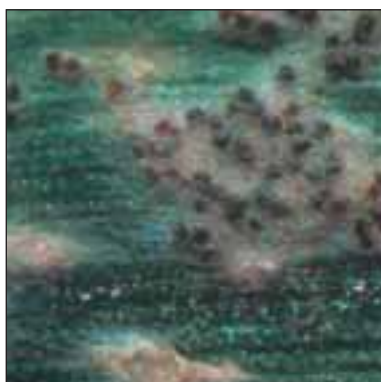

Жълта стъблена муха - *Cephus pygmaeus* L.

Ивичеста житна цикада - *Psammotettix provincialis* (Rib), *P. striatus* (L.)

ДОБРА РАСТИТЕЛНОЗАЩИТНА ПРАКТИКА ПРИ ПШЕНИЦА

Обикновена житна пиявица - *Lema melanopus* L. Синя житна пиявица - *Lema lichenis* Voet.

ДОБРА РАСТИТЕЛНОЗАЩИТНА ПРАКТИКА ПРИ ЕЧЕМИК

Покрита главня - *Ustilago hordei*

Праховита главня - *Ustilago nuda*

Брашнеста мана - *Erysiphe graminis*

Брашнеста мана - *Erysiphe graminis*

Ленточна болест - *Pyrenophora graminea*