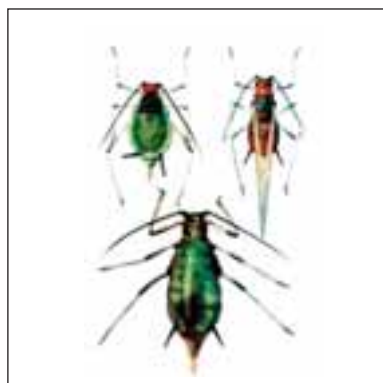

ДОБРА РАСТИТЕЛНОЗАЩИТНА ПРАКТИКА ПРИ ЕЧЕМИК

Листна ръжда по ечемика - *Puccinia hordei*

Базично гниене - *Fusarium culmorum*

Снежна плесен - *Monographella nivalis*

Мрежести петна - *Pyrenophora teres*

Голям житен бегач - *Z. spinipes F.*

Обикновен житен бегач - *Z. spinipes F.*

Овесена листна въшка - *Sitobion avenae L.*

Обикновена житна въшка - *Schizaphis graminum Rond.*

Обикновена житна пиявица - *Lema melanopus L. (възрастна)*

Обикновена житна пиявица - *Lema melanopus L. (ларва)*