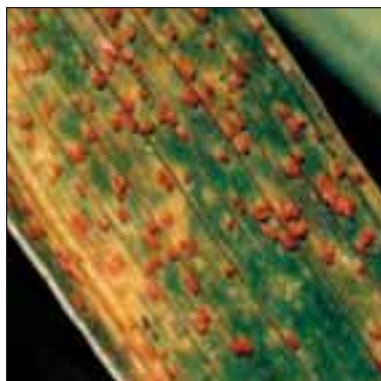

ДОБРА РАСТИТЕЛНОЗАЩИТНА ПРАКТИКА ПРИ ПШЕНИЦА

Брашнаста мана по пшеницата -
Erysiphe graminis f. sp. tritici

Кафява ръжда по пшеницата -
Puccinia recondita f. sp. Tritici

Главня - *Tilletia levis*

Главня - *Tilletia tritici*

Базично гниене - *Fusarium culmorum*

Снежна плесен -
Monographella nivalis

Гниене на класовете - *Gibberella zeae*;
Fusarium culmorum

Ран листен пригор -
Mycosphaerella graminicola

Петносване на класовете -
Leptosphaeria nodorum

Хелминтоспориоза по пшеницата -
Helminthosporium sativum

Гниене на основите и паразитно полягане -
Pseudocercospora herpotrichoides

ДОБРА РАСТИТЕЛНОЗАЩИТНА ПРАКТИКА ПРИ ПШЕНИЦА

Черно кореново гниене - *Gaeumannomyces graminis*