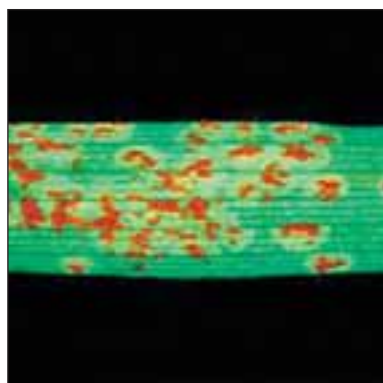

ДОБРА РАСТИТЕЛНОЗАЩИТНА ПРАКТИКА ПРИ ЕЧЕМИК

Листна ръжда по ечемика - *Puccinia hordei*