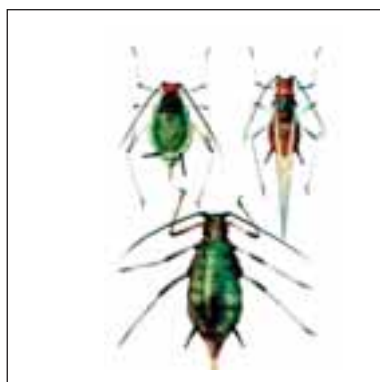

Брашнеста мана -
Erysiphe graminis

Фузарийно кореново гниене - *Fusarium spp.*

Обикновена житна пиявица -
Lema melanopus L.

Овесена шведска муха -
Oscinella frit L.

Овесена листна въшка -
Sitobion avenae L.