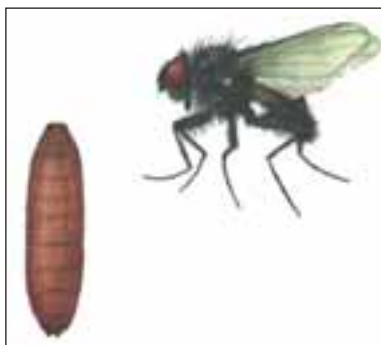

Вредна житна дървеница - *Eurygaster integriceps* Put.

Остроглави дървеници - *Aelia acuminata* L.; *A. rostrata* Boh.

Голям житен бегач - *Z. spinipes* F.

а, б - възрастна женска
в - ларва

Пшеничен трипс - *Haplothrips tritici* Kurd

Повреда от пшеничен трипс

Овесена листна въшка - *Sitobion avenae* L.

Обикновена житна въшка - *Schizaphis graminum* Rond.

Житна тревна муха - *Opomyza florum* Fab.

Черна пролетна пшеничена муха - *Phorbia haberlandti* Schiner (синоним *Phorbia penicillifera* Jermy).

Жълта стъблена муха - *Cephus pygmaeus* L.

Ивичеста житна цикада - *Psammotettix provincialis* (Rib), *P. striatus* (L.)

ДОБРА РАСТИТЕЛНОЗАЩИТНА ПРАКТИКА ПРИ ПШЕНИЦА

Обикновена житна пиявица - *Lema melanopus* L. Синя житна пиявица - *Lema lichenis* Voet.