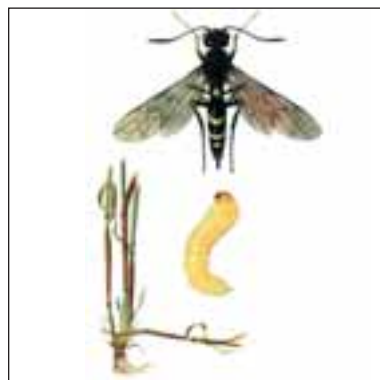

Вредна житна дървеница - *Eurygaster integriceps* Put.

Остроглави дървеници - *Aelia acuminata* L.; *A. rostrata* Boh.

Голям житен бегач - *Z. spinipes* F.

а, б - възрастна женска
в - ларва

Пшеничен трипс - *Haplothrips tritici* Kurd

Повреда от пшеничен трипс

Овесена листна въшка - *Sitobion avenae* L.

Обикновена житна въшка - *Schizaphis graminum* Rond.

Житна тревна муха - *Opomyza florum* Fab.

Черна пролетна пшеничена муха - *Phorbia haberlandti* Schiner (синоним *Phorbia penicillifera* Jermy).

Жълта стъблена муха - *Cephus pygmaeus* L.

Ивичеста житна цикада - *Psammotettix provincialis* (Rib), *P. striatus* (L.)

ДОБРА РАСТИТЕЛНОЗАЩИТНА ПРАКТИКА ПРИ ПШЕНИЦА

Обикновена житна пиявица - *Lema melanopus* L. Синя житна пиявица - *Lema lichenis* Voet.