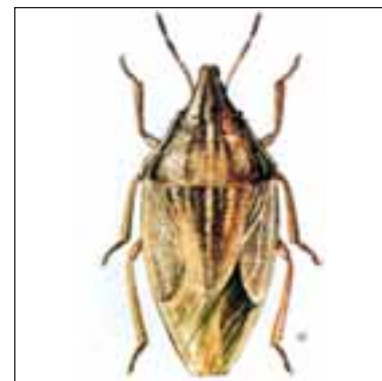

Хелминтоспориоза по пшеницата -
Helminthosporium sativum

Гниене на основите и паразитно полягане -
Pseudocercospora herpotrichoides

ДОБРА РАСТИТЕЛНОЗАЩИТНА ПРАКТИКА ПРИ ПШЕНИЦА

Черно кореново гниене - *Gaeumannomyces graminis*

Вредна житна дървеница - *Eurygaster integriceps* Put.

Остроглави дървеници - *Aelia acuminata* L.; *A. rostrata* Boh.

Голям житен бегач - *Z. spinipes* F.

а, б - възрастна женска
в - ларва

Пшеничен трипс - *Haplothrips tritici* Kurd