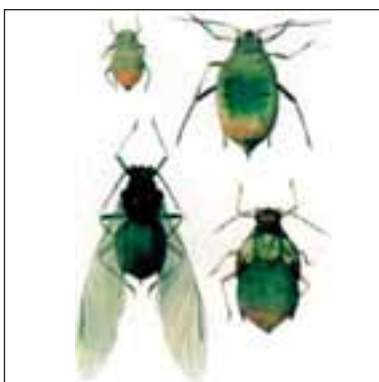

Обикновен житен бегач - *Z. spinipes F.*

Овесена листна въшка - *Sitobion avenae L.*

Обикновена житна въшка - *Schizaphis graminum Rond.*

Обикновена житна пиявица - *Lema melanopus L. (възрастна)*

Обикновена житна пиявица - *Lema melanopus L. (ларва)*

Брашнеста мана -
Erysiphe graminis

Фузарийно кореново гниене - *Fusarium spp.*

Обикновена житна пиявица -
Lema melanopus L.

Овесена шведска муха -
Oscinella frit L.

Овесена листна въшка -
Sitobion avenae L.