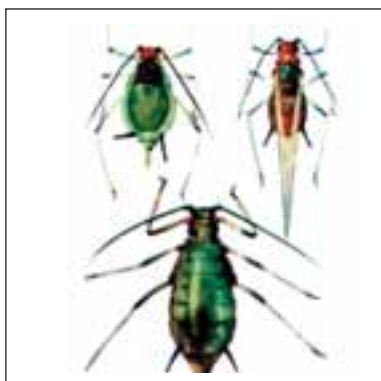

Овесена листна въшка - *Sitobion avenae* L.